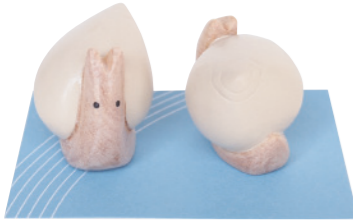

かわいい台紙付き

ちびカタツムリ 2 個セット (SALE 価格)
本体価格 ¥900 (税抜) *LOT1
3X2X3H(1個のサイズ) WDCVKATA2SET JAN:4580365480199