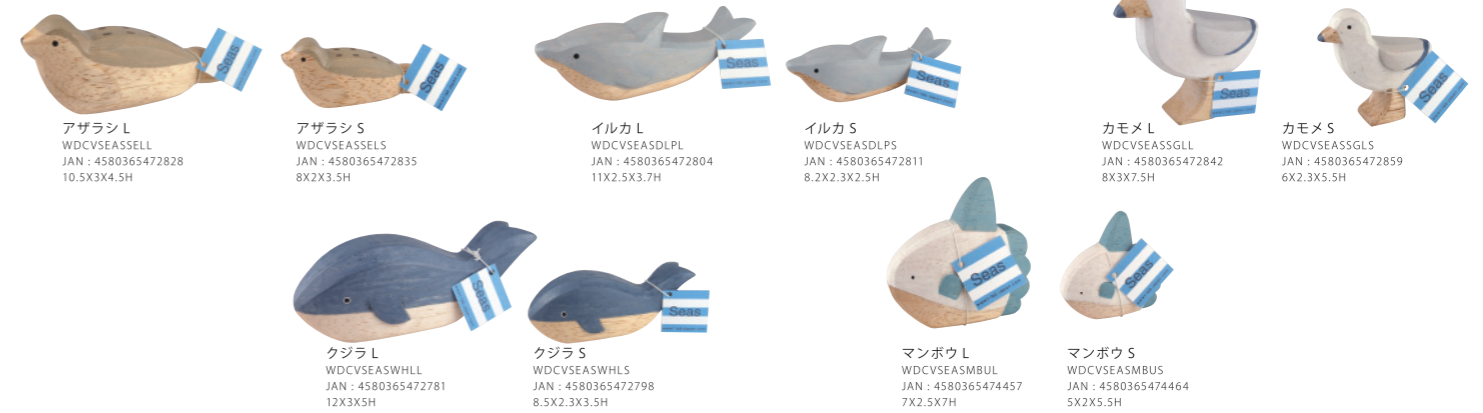

# Summer recommendations

## SEAS

ストライプのタグが印象的なSeasシリーズは、海にまつわるいろいろな生き物が大集合。木の良さを感じられる素朴な印象は、シンプルなデザインを生かす超粗彫り仕上げのため。まるで面取りをするように木の角を削って動物の形に仕上げる手法で作られています。

※こちらの商品は2個単位での販売です。各種類ごとに2個単位でご注文ください。  
※こちらの商品はLサイズとSサイズのセットでの販売ではありません。

Seas/ 各種 L  
本体価格 ¥1,000 (税抜) \*LOT2

Seas/ 各種 S  
本体価格 ¥750 (税抜) \*LOT2

Seas L サイズ 5個セット / 5種各1個 本体価格 ¥5,000 (税抜) \*LOT1  
WDCVSEASSETL05 JAN: 4580365473535

Seas S サイズ 5個セット / 5種各1個 本体価格 ¥3,750 (税抜) \*LOT1  
WDCVSEASSETS05 JAN: 4580365473542

## ReSTOCK

人気のおすましカモメ再入荷!

製作が難しく入荷が途絶えていた、人気商品の「おすましカモメ」が個数限定で入荷しました！足をブラブラさせた涼しげな佇まいは夏にピッタリ。次回入荷は未定です。ぜひこの機会にいかがですか？

おすましカモメ  
本体価格 ¥1,900 (税抜) \*LOT1  
6X6X25H WDCV25KAMOME  
JAN: 4580365471333  
※足は90度までしか曲がりません。  
※足の曲がる角度は一定ではありません。