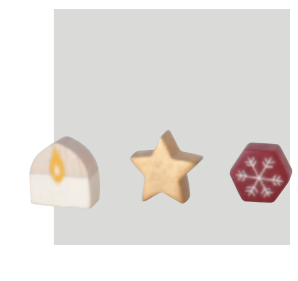

クリスマスコモノ
キャンドル WDXMASKMNCD 2.5X1.3X2.3H ¥500(税抜)
星 WDXMASKMNST 2.5X1.2X2.5H ¥500(税抜)
雪 WDXMASKMNSN 2X1.2X2H ¥500(税抜)