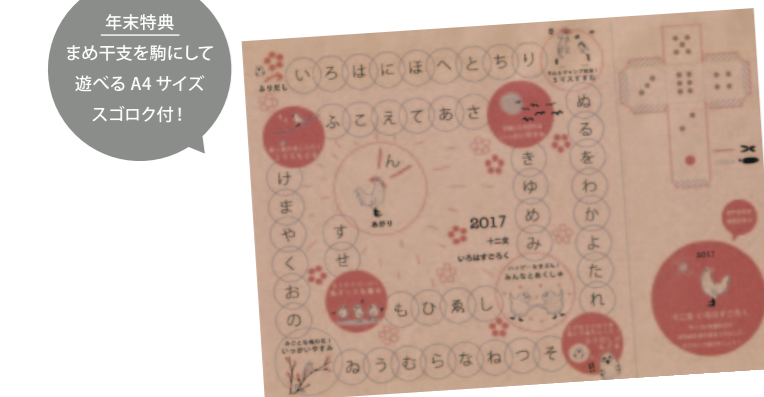

年末特典
まめ干支を駒にして
遊べる A4 サイズ
スゴロク付！

※こちらのDM(polepole life vol.16)の専用注文書はありません。定番カタログに付属している通常の注文書をコピーしてお使いください。
T-Lab HP から注文書 PDF ファイルをダウンロードできます。www.t-lab-japan.com/products (真下の「小売店の皆様へ」のところに注文書のリンクがあります)

polepole life - 2016 Winter - vol.16

「ぼれぼれ」とは、スワヒリ語で「ゆっくり」という意味。「ぼれぼれライフ」では、ほっとできて楽しいT-Lab.の生活雑貨を季節の商品を中心に提案します。春夏号と秋冬号の年2回の発行です。