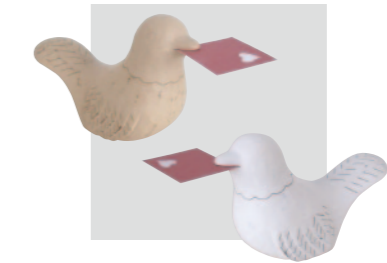

クリスマスことりカードホルダー(カード付)
ペーजू/WDXMASBIRDBG 4X10.5X6H ¥1,000(税抜)
ホワイト/WDXMASBIRDWT 4X10.5X6H ¥1,000(税抜)
*ヴィンテージ感を出すために塗装の上からわざとやすりがけをして木肌を見せています。不良ではありませんのでご理解の上ご発注ください。