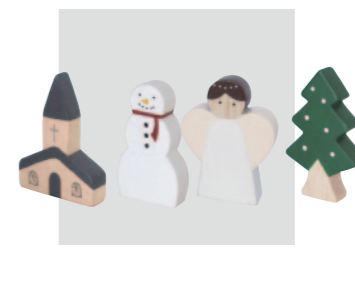

クリスマスコモノ
教会 WDXMASKMNCC 5X1.2X6.8H ¥600(税抜)
スノーマン WDXMASKMNSM 3.7X1.2X6.4H ¥600(税抜)
天使 WDXMASKMNE 4.5X1.2X6.4H ¥600(税抜)
ツリー WDXMASKMNTR 4.3X1.2X7H ¥600(税抜)