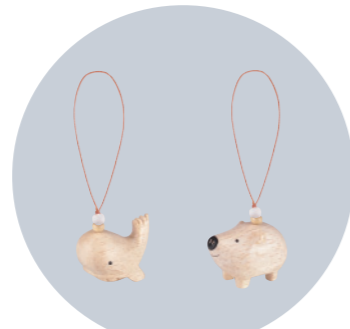

在庫一掃 SALE!! - 第2弾 2016 夏 -

これまで期間限定で生産し廃番になったもの、新型に移行したものなど。在庫に限り全て**掛率40%**で販売いたします。定番商品と合わせての発注も可能です。今回は夏から秋にオススメの素材をご紹介します。なくなり次第終了となりますのでこの機会をお見逃しなく！

爽やかな夏色のペンキを薄塗りにした夏ぼれ!
夏ぼれ / パンダ
本体価格 ¥700 (税抜) *LOT1
4.7X3.8X5.6H WDCV075MPND JAN:4580365475928

定番人気のぼれストラップですが、廃番になった分の在庫につき特別にSALEとさせていただきます!
ぼれぼれストラップ 本体価格 各 ¥800 (税抜) *LOT1
ぼれぼれストラップ / クジラ (白)
/3(幅)X7(紐の長さ) W DST03KUJIRAWT JAN:4580365470466
※黒クジラは定価販売のため必ず(白)と記入してください。
ぼれぼれストラップ / ブタ
/3(幅)X7(紐の長さ) W DST03BUTA JAN:4580365470442